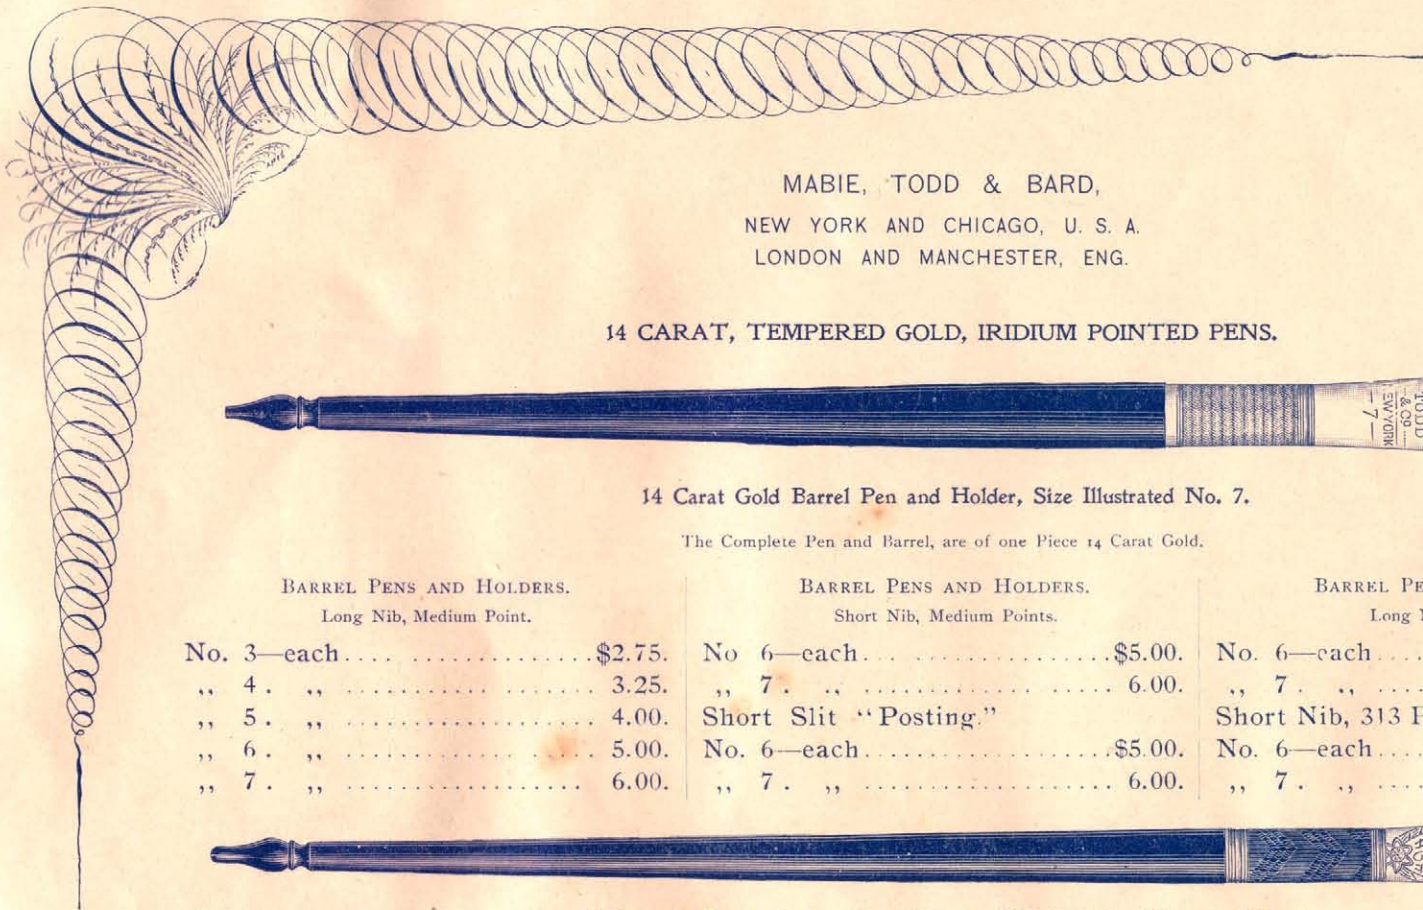

14 Carat Gold and Rubber Barrel Pen and Holder, Size Illustrated No. 6.

MABIE, TODD & BARD,
NEW YORK AND CHICAGO, U. S. A.
LONDON AND MANCHESTER, ENG.

14 CARAT, TEMPERED GOLD, IRIIDIUM POINTED PENS.